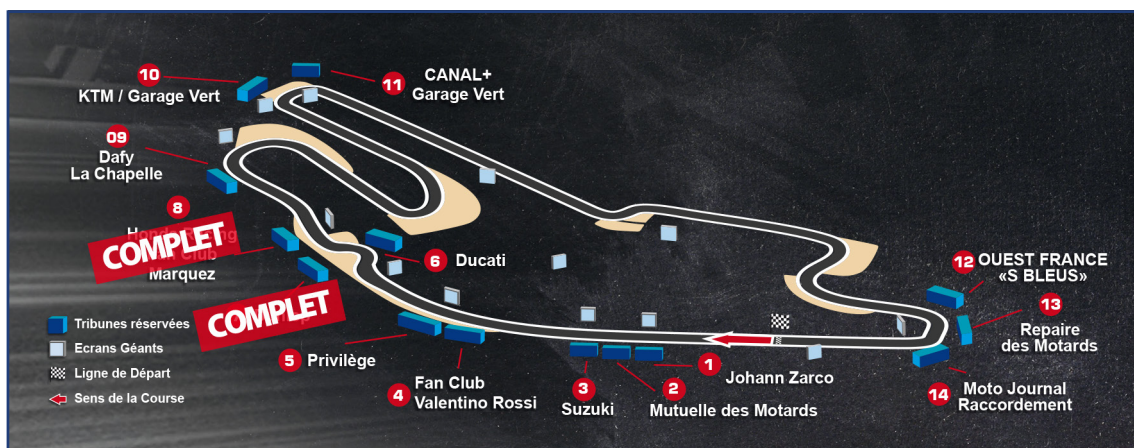

La billetterie de cette édition 2019 ouvrira donc demain à 14h avec notamment :

- un système de réservation offrant la **possibilité de choisir directement son siège** (pour les billets tribunes),
- **un paiement en 2 fois sans frais** valable sur l'intégralité des offres de billetterie jusqu'au 28 février 2019 (sur gpfrancemoto.com uniquement),
- **le tarif promo sur le billet Enceinte générale 3 jours** à 80€ au lieu de 86€ jusqu'au 23 avril,
- **la gratuité pour les moins de 16 ans** accompagnés d'un adulte muni d'un billet (sauf billets tribune avec place numérotée et VIP),
- et comme habituellement, **un billet tout compris avec** :
 - . Parking contrôlé moto (dans la limite des places disponibles),
 - . Accès aux aires d'accueil et parking auto ou moto,
 - . Accès aux gradins naturels autour du circuit,
 - . Rencontre avec les pilotes (vendredi et samedi),
 - . Concerts (vendredi et samedi soir),
 - . Consigne casque,
 - . Accès à de nombreuses tribunes gratuites,
 - . Programme officiel et baladeur gratuits,
 - . Fan Zone (vendredi et samedi),
 - . Show mécanique le samedi soir.

TARIFS 2019 :

- Billet Enceinte Générale au tarif promo de 80€ jusqu'au 23 avril, au lieu de 86€,
- Billet Dimanche à 65€
- Billet Tribunes à partir de 124€
- Prestations VIP : à partir de 425€, informations et réservations sur gpfrancemoto.com

Du succès pour la prévente réservée aux spectateurs du Grand Prix de France 2018 : les tribunes Honda Racing Fan Club Marc Marquez 93 et Dunlop déjà complètes !

Afin de remercier le public du Grand Prix de France de sa fidélité, l'organisation a mis en place depuis 2 ans une **prévente réservée** aux spectateurs présents en tribune lors l'édition précédente.