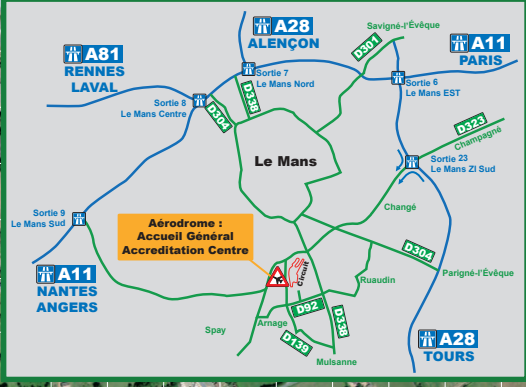

V W X Y Z AA AB AC AD AE AF AG AH AI AJ AK AL AM AN AO AP AQ AR AS AT AU AV AW

Tribunes Numérotées / Reserved Grandstands	
T03	Daily La Chapelle
T03Bis	Daily
T03Ter	AMV Virage 5
T04	Honda
T05	GOODYEAR
T10	Fan Club Marquez
T11	Privilège
T12	envie2rouler
T14	Pecco Fan Club
T15	mutuelle des motards
T16	F. Quartararo
T17	Club
T23	MOTUL Raccordement
T30	J. Zarco
T36	DUNLOP
T37	DUCATI
T40	CANAL+ Garage Vert
T41	KTM Garage Vert
T52	F. Quartararo
T54	MOTO Journal S Bleu

Parking Aire d'accueil Campsite area - car park	Parking Aire d'accueil Réserve / Reserved Campsite area	Parking réservé / Reserved Carpark	Tribunes Numérotées / Reserved Grandstands	Tribunes/Gradins Accès libre / Free Grandstands	Village Commercial / Merchandising Area
Écran Géant / Giant Screen	Poste de Secours / First Aid	Gradin PMR / Handicapped platform	Tunnel Voiture / Car tunnel	Cheminement / Piéton vers Entrée Sud / Pedestrian Walkway to the south access	Tunnel Piéton / Pedestrian tunnel
				Accès réglementé / Reserved access	Vidange Camping-car / Emptying Motorhome