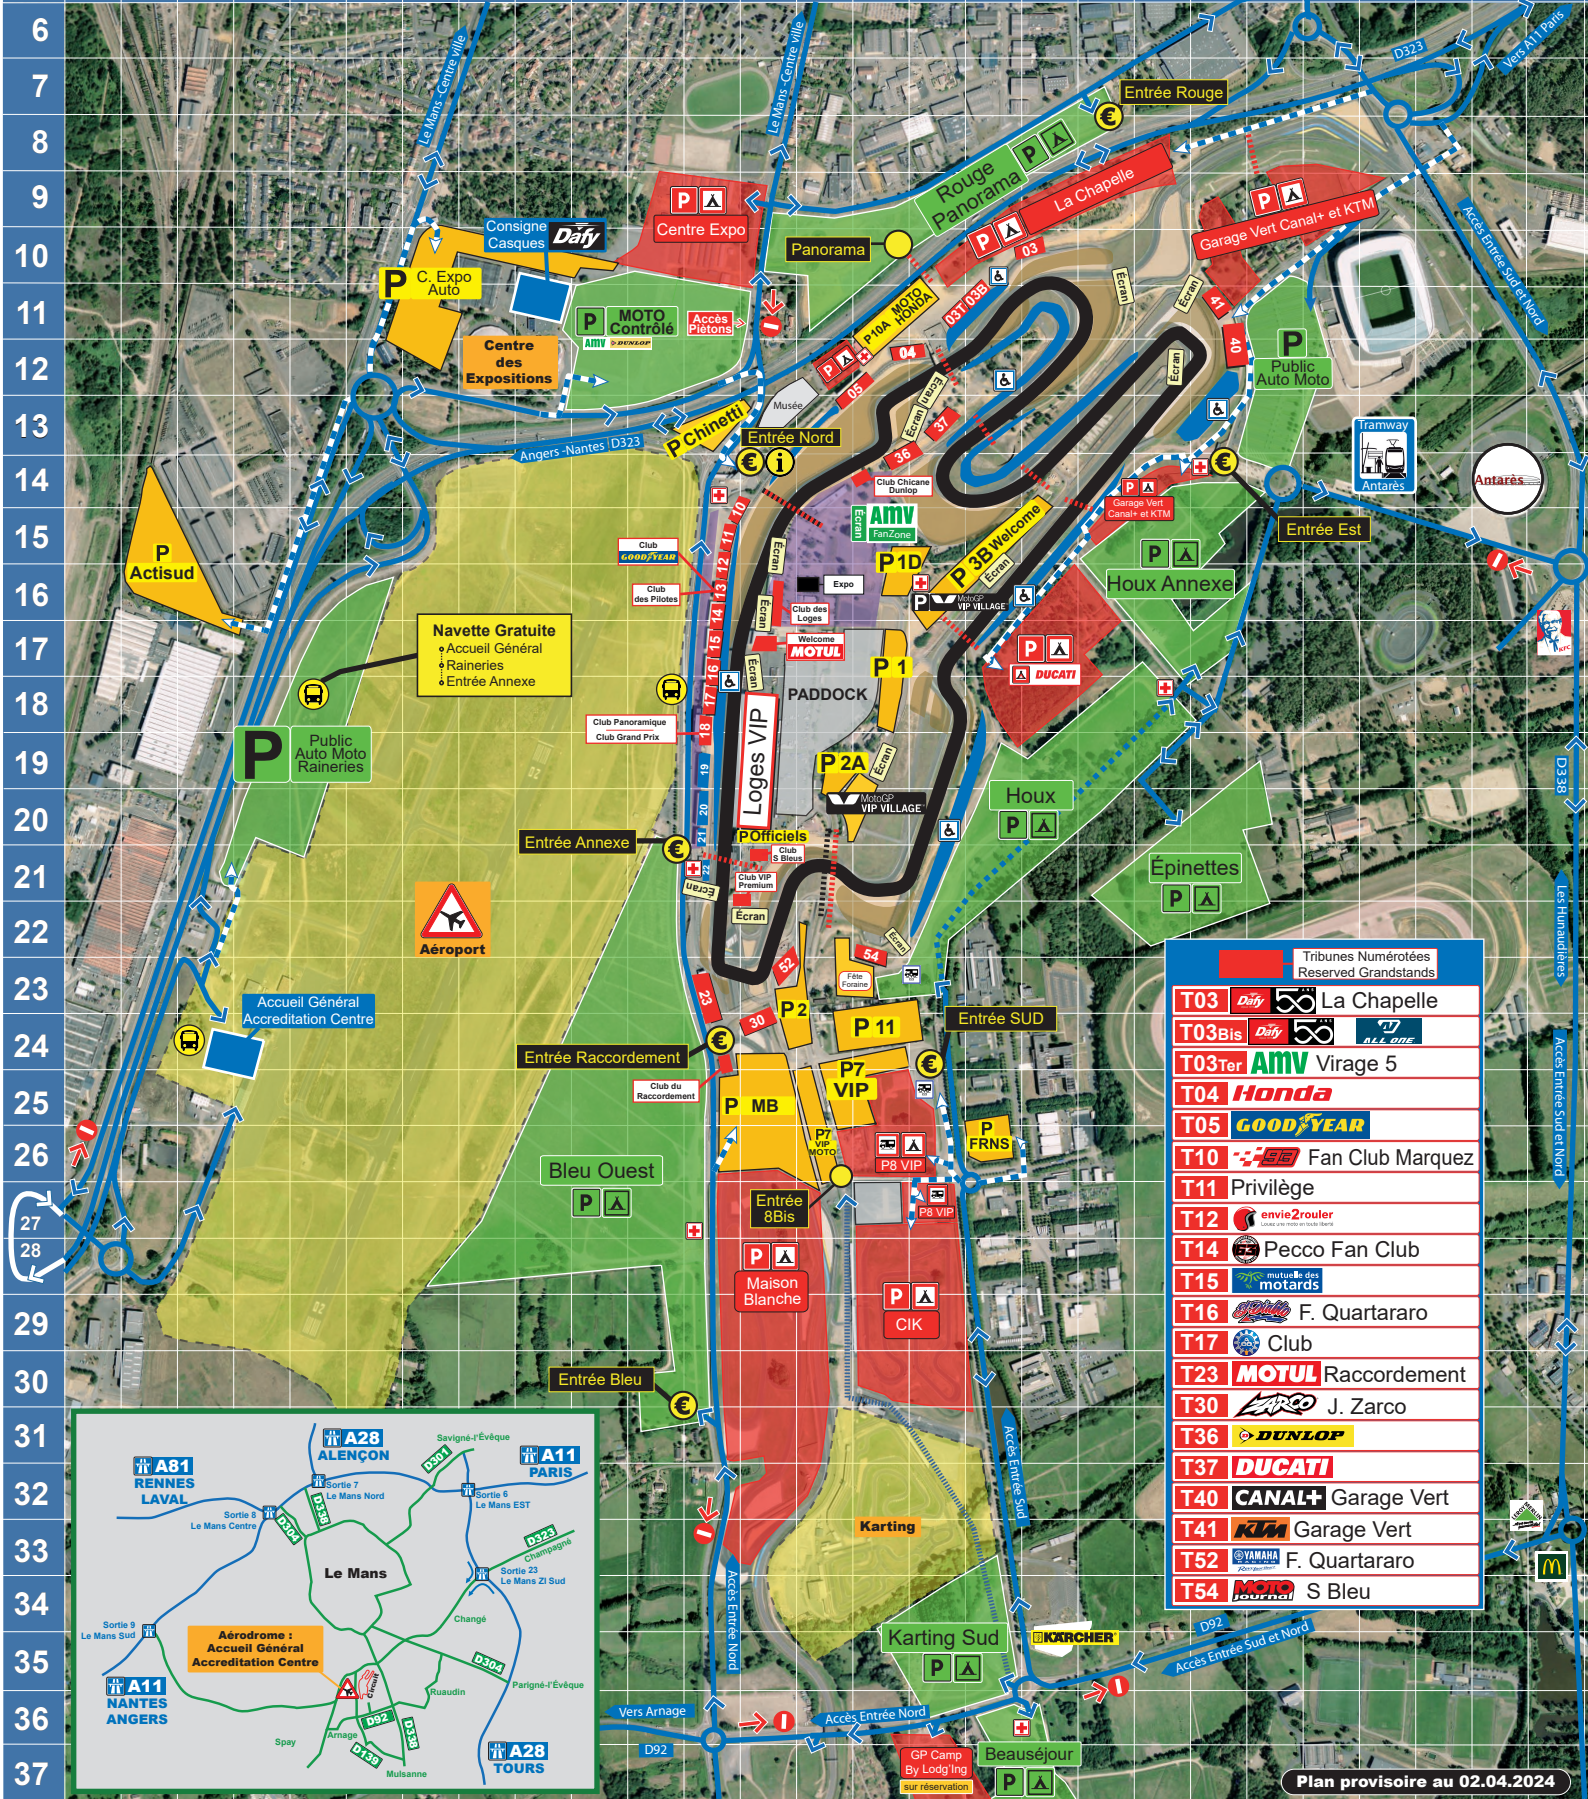

V W X Y Z AA AB AC AD AE AF AG AH AI AJ AK AL AM AN AO AP AQ AR AS AT AU AV AW

Tribunes Numérotées / Reserved Grandstands	
T03	Daily La Chapelle
T03Bis	Daily
T03Ter	AMV Virage 5
T04	Honda
T05	GOODYEAR
T10	Fan Club Marquez
T11	Privilège
T12	envie2rouler
T14	Pecco Fan Club
T15	mutuelle des motards
T16	F. Quartararo
T17	Club
T23	MOTUL Raccordement
T30	J. Zarco
T36	DUNLOP
T37	DUCATI
T40	CANAL+ Garage Vert
T41	KTM Garage Vert
T52	F. Quartararo
T54	MOTO Journal S Bleu

Parking Aire d'accueil Campsite area - car park	Parking Aire d'accueil Réserve / Reserved Campsite area	Parking réservé / Reserved Carpark	Tribunes Numérotées / Reserved Grandstands	Tribunes/Gradins Accès libre / Free Grandstands	Village Commercial / Merchandising Area
Écran Géant / Giant Screen	Poste de Secours / First Aid	Gradin PMR / Handicapped platform	Tunnel Voiture / Car tunnel	Cheminement / Piéton vers Entrée Sud / Pedestrian Walkway to the south access	Tunnel Piéton / Pedestrian tunnel
				Accès réglementé / Reserved access	Vidange Camping-car / Emptying Motorhome